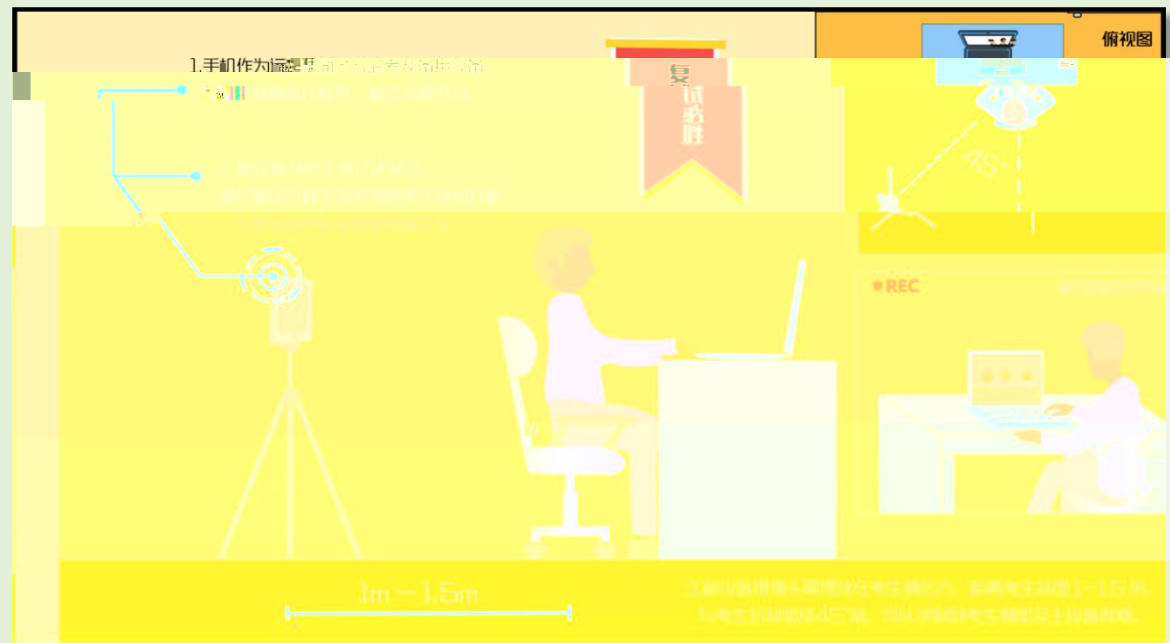

河海大學

HOHAI UNIVERSITY

C

C

4. 保证房间内网络信号质量，禁止视频通话过程中

已测试房间内除考生数人外，不能有其他任何人员

已测试设备：笔记本电脑、平板、手机、摄像头、麦克风、耳机、摄像头、摄像头

若为台式机电脑，需要另外配备摄像头，麦克风，若需一部智能手机，具有高质量视频通话功能。

除要求要求的设备外，房间其他电子设备必须关闭。

河海大学 HOHAI UNIVERSITY

研究生招生在线面试平台

Remote Interview Service Platform

[设备检测](#)

Welcome 马

请先检测您的设备!

[通知公告](#)